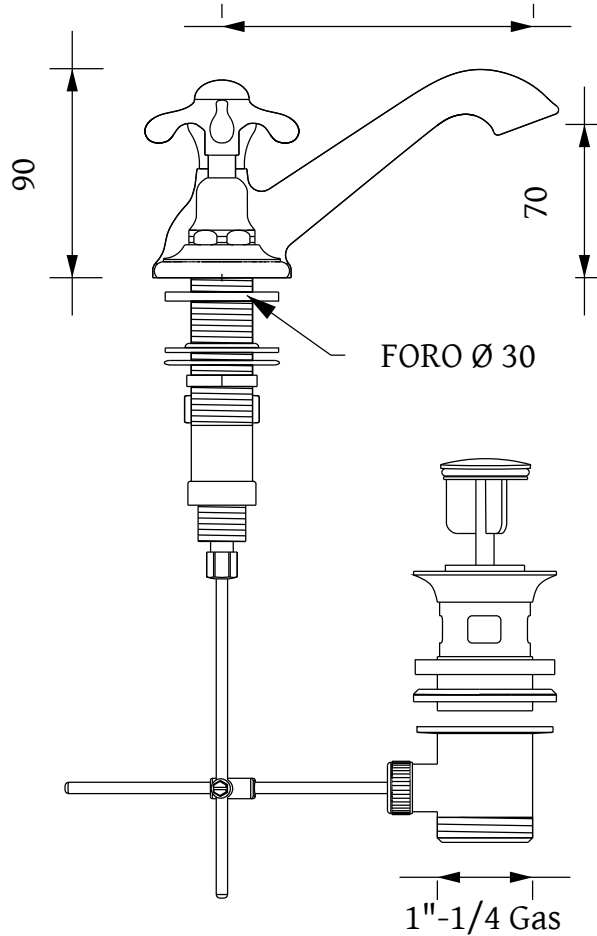

140

FORO Ø 30

1"-1/4 Gas

PROVENCE
Batteria a tre fori per lavabo
Three-hole tap set for washbasin

LT01PRON
 LT01PRCR
 LT01PRNI

LT01PRBR
 LT01PROL
 LT01PRNS

LT01PROR
 LT01PROI
 LT01PROS

LT01PRRA
 LT01PRRI
 LT01PRSC